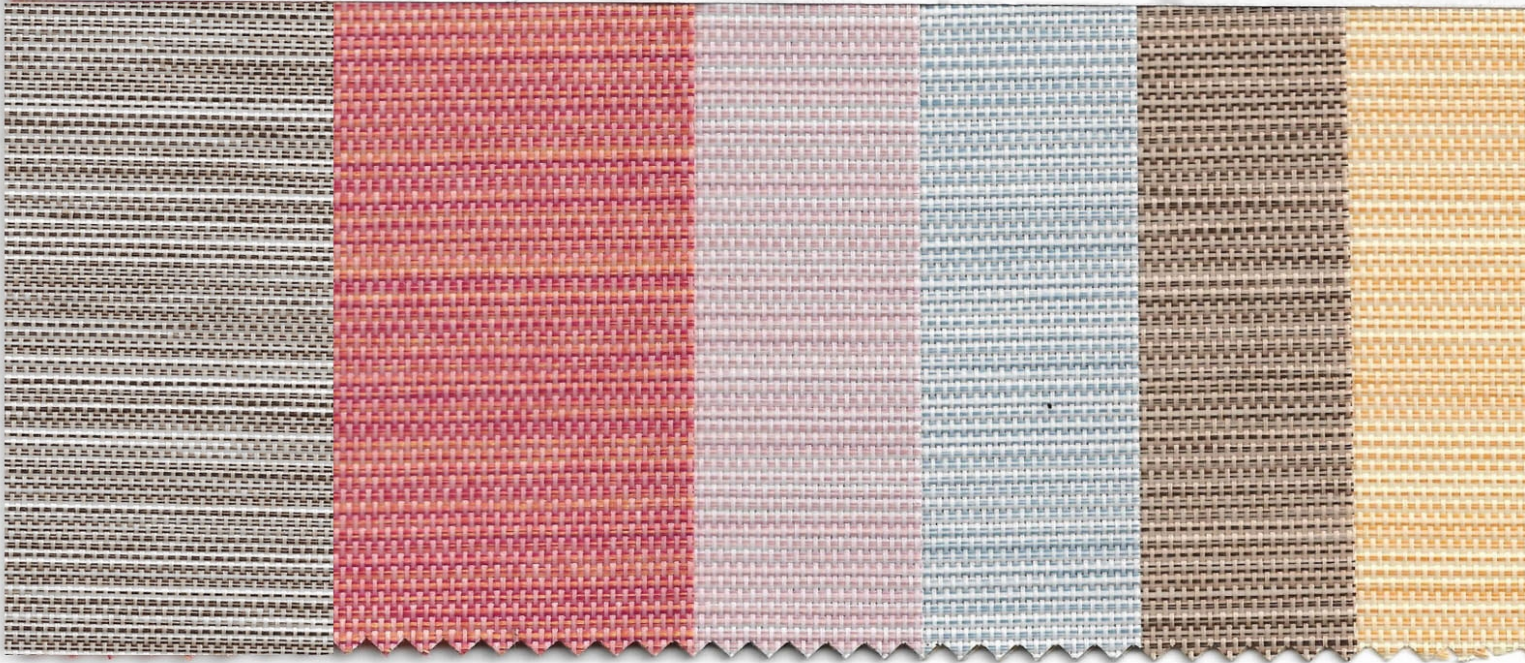

TW-P6

TW-P1

TW-P2

TW-P3

TW-P4

TW-P5

ผ้า Article No.: TW- P1.... P5 / TW - 7 .... TW - 11

ส่วนประกอบ : 100 % Polyester

ความกว้าง : 89mm      Made in Taiwan

น้ำหนัก / นหนา : 240 g/m2 / 0.42 mm

ความถี่ในการให้แสงเข้า : Dimout 80%

การดูแลรักษา : ใช้เครื่องดูดฝุ่น ดูดเอาสิ่งสกปรกและฝุ่นละอองออก

TW-7

TW-8

TW-9

TW-10